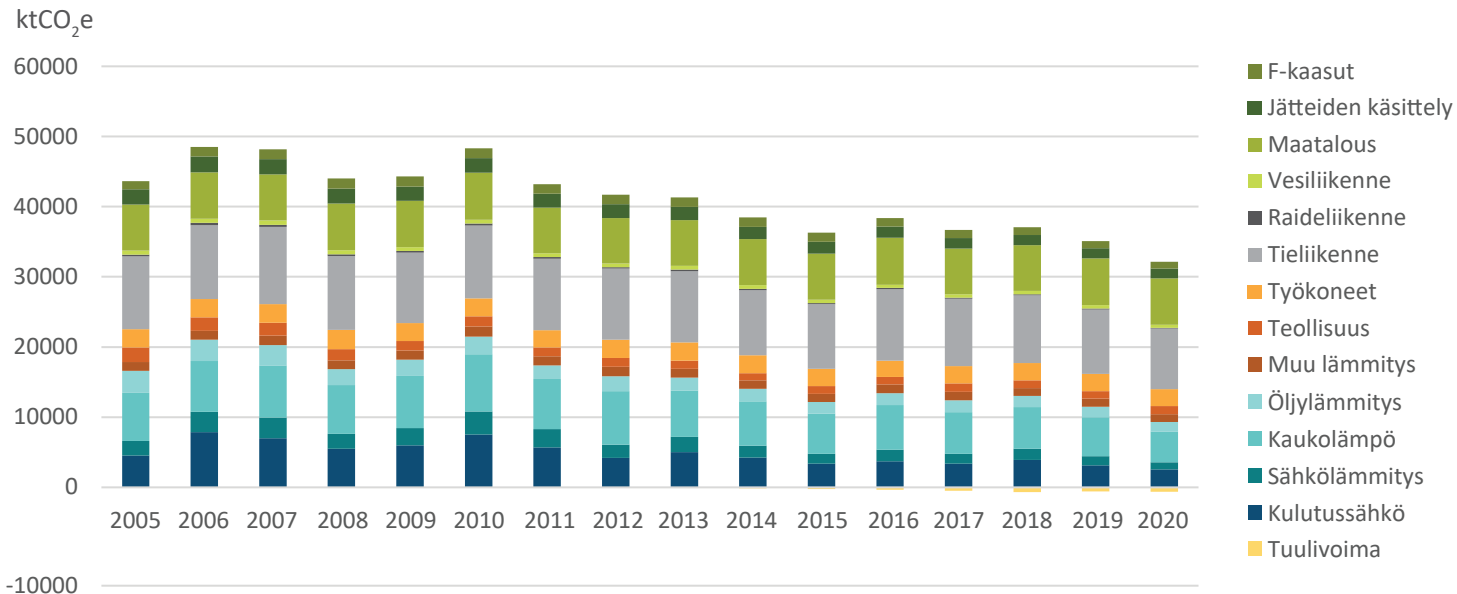

Suomen kuntien kasvihuonekaasupäästöt sektoreittain vuosina 2005-2020

Kuva 3. Suomen kuntien yhteenlasketut kasvihuonekaasupäästöt sektoreittain vuosina 2005-2020. Päästöt on laskettu Hinku laskentasääntöjen mukaisesti.